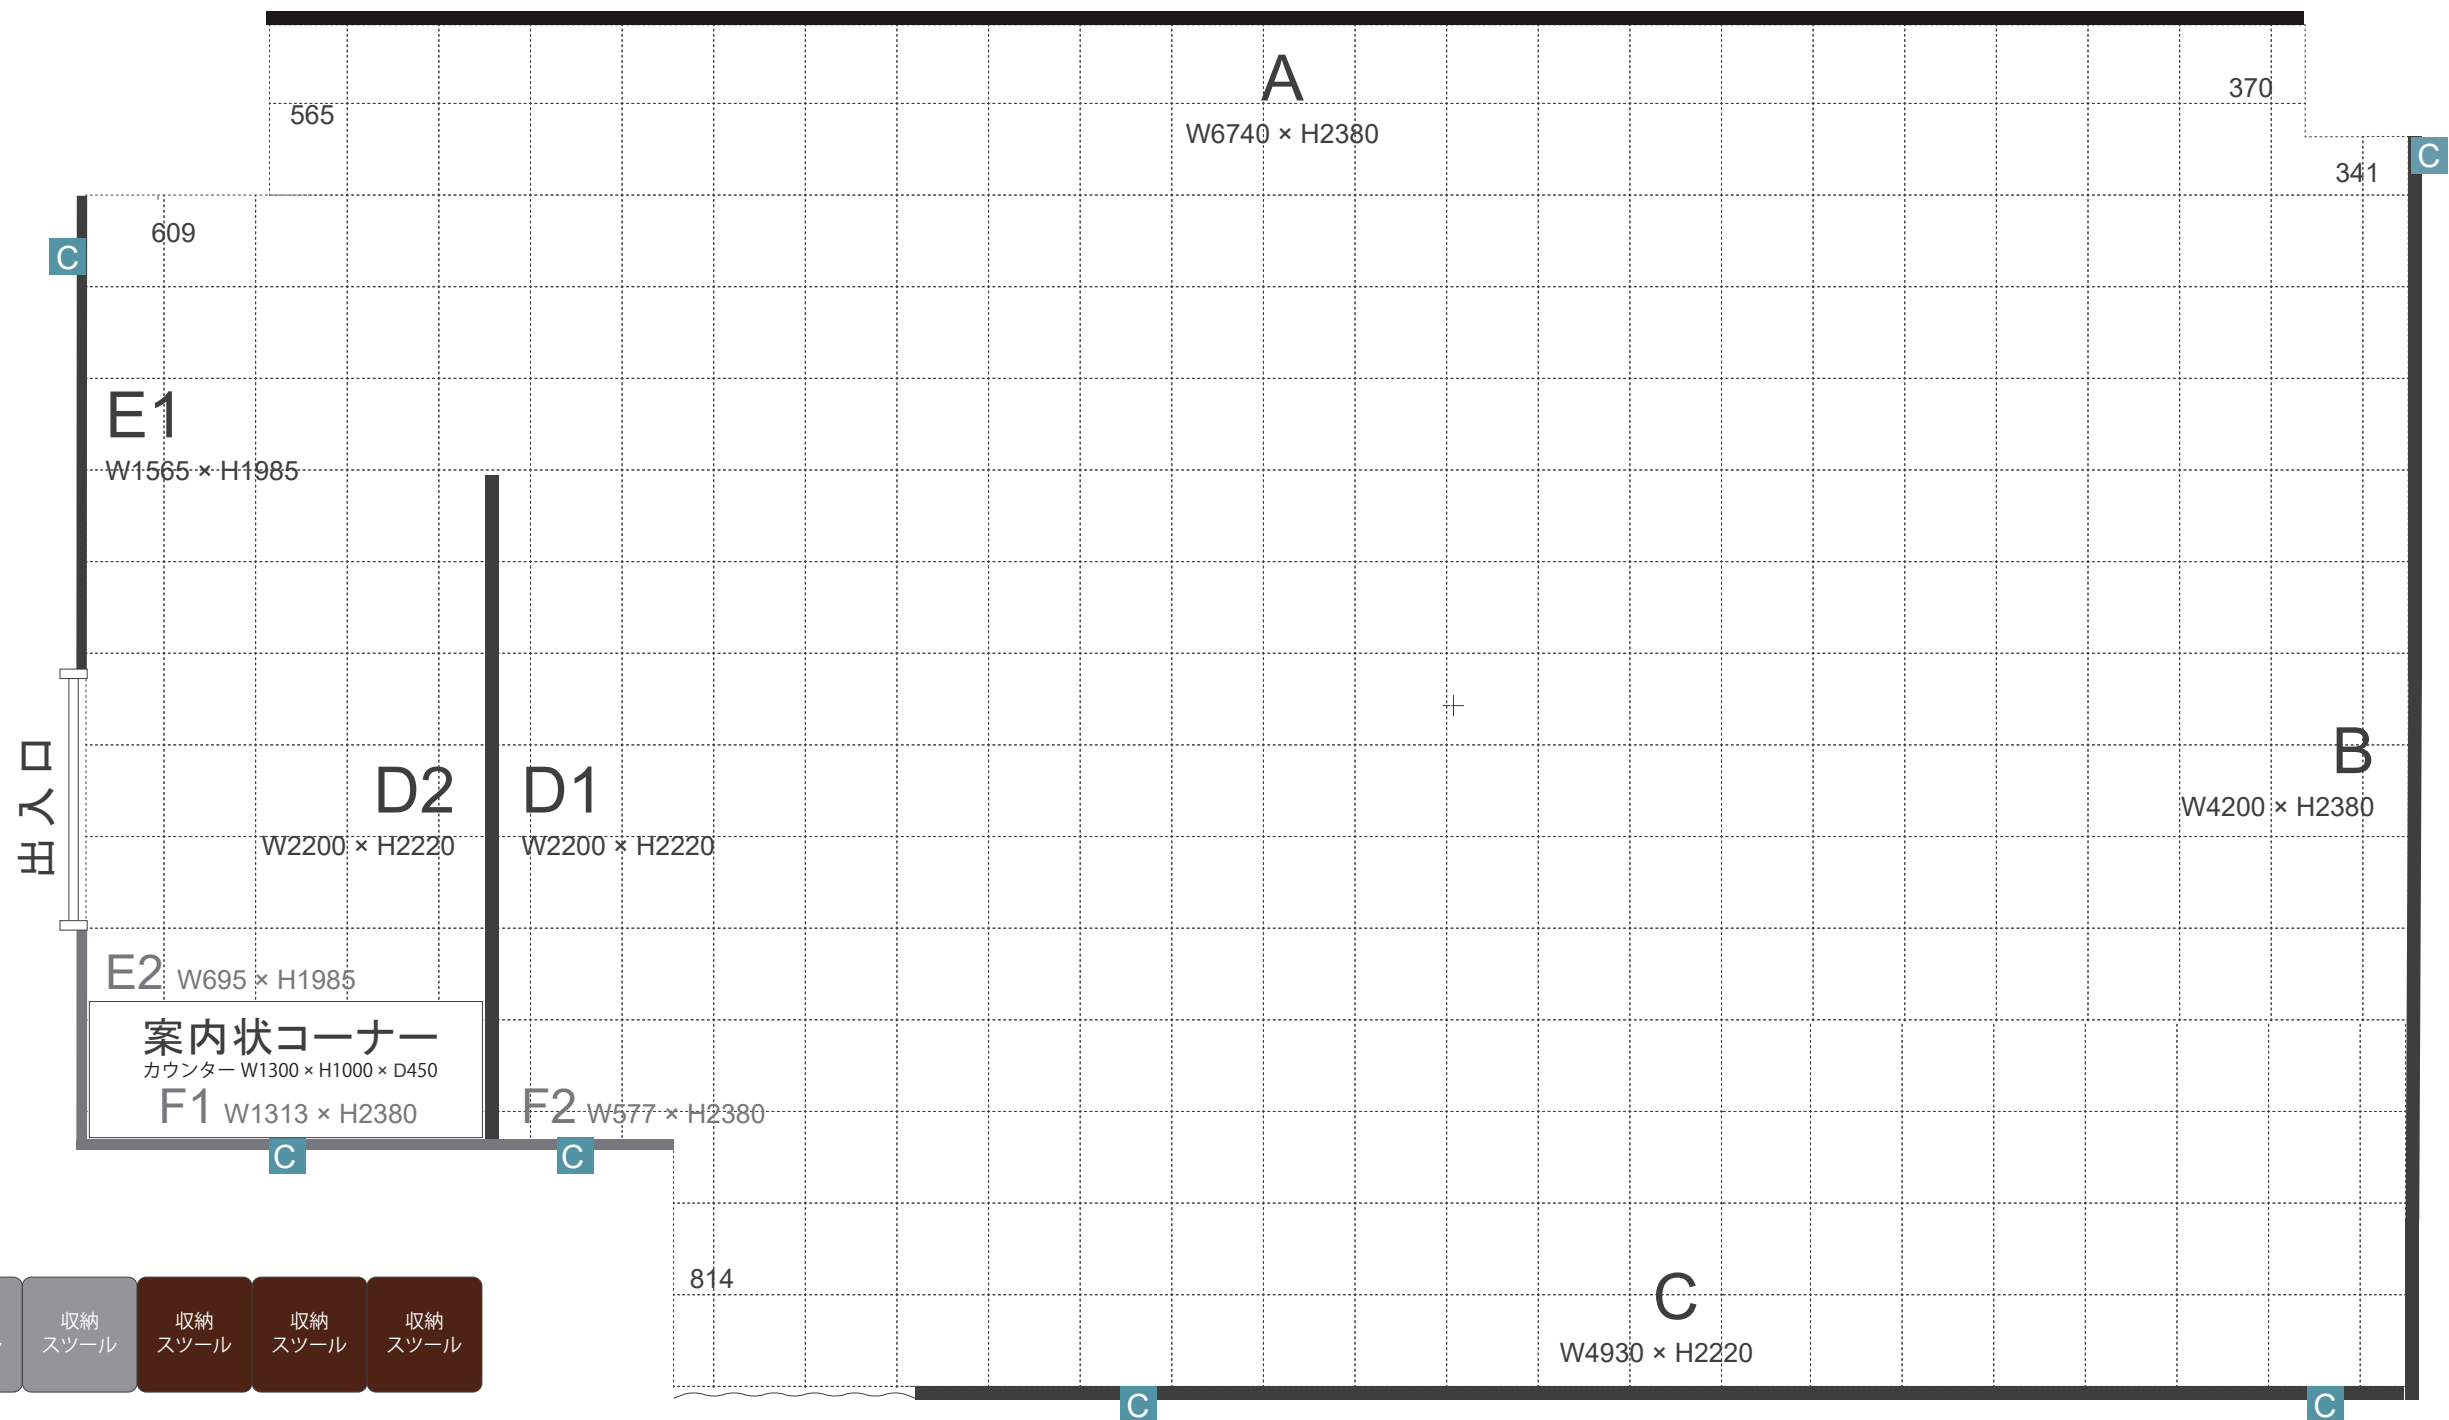

平面図 1:25

折り畳みテーブル(白) W1800 D450 H700
折り畳みテーブル(白) W1800 D450 H700
折り畳みテーブル(白) W1800 D450 H700
折り畳みテーブル(白) W1800 D450 H700
折り畳みテーブル(白) W1800 D450 H700
折り畳みテーブル(白) W1500 D450 H700

展示台 W420 D420 H600	展示台 W420 D420 H300	展示台 W420 D420 H600	展示台 W420 D420 H300
展示台 W360 D360 H600	展示台 W360 D360 H300	展示台 W360 D360 H600	展示台 W360 D360 H300
展示台 W300 D300 H600	展示台 W300 D300 H300	展示台 W300 D300 H600	展示台 W300 D300 H300

収納 スツール	収納 スツール	収納 スツール	収納 スツール	収納 スツール	収納 スツール	収納 スツール	収納 スツール	収納 スツール
------------	------------	------------	------------	------------	------------	------------	------------	------------

— 展示壁 C コンセント □ 1尺(約30.3cm)角のPタイル ~ 遮光カーテン

縮尺スケール

切り取ってお使いください。
等倍出力では市販の三角スケールもご活用頂けます。